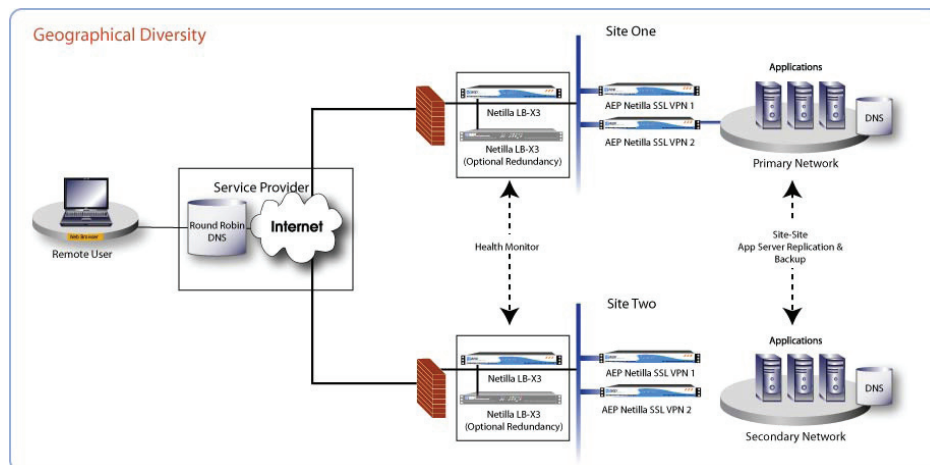

AEP Series A SSL VPN 负载均衡器

产品概述

AEP Series A SSL VPN负载均衡器 是一种负载平衡和通信流量管理装置，旨在为AEP Series A SSL VPN提供可扩展性和高可用性。Series A 负载均衡器无缝地融入您的网络基础设备，确保您的应用环境的可靠性，规模性和高性能

Series A LB-X2/LB-NVE-X2 (主动/主动失效备援)	负载平衡，主动/主动失效备援，和在一个局部类聚中多达两个 Series A SSL VPN 设备的健康监控
Series A LB-X3/ LB-NVE-X3 (主动/主动聚类 and 地理多样性)	负载平衡，容量聚类，地理多样性和多达三个 Series A SSL VPN设备和两个地址的失效备援
Series A LB-XN/LB-NVE (主动/主动聚类)	负载平衡，容量聚类，地理多样性和多达10个 Series A SSL VPN设备和多个地址的失效备援

特征	优势
▶ 强劲的负载均衡和AEP Series A SSL VPN 设备间的流量分配	▶ 更大范围更高性能：扩大您的应用基础设备到数千位用户
▶ 高可用特性和遍布局部集群或者各种地域数据中心的 Series A设备硬件失效备援	▶ 确保24*7持续作业；帮助满足防灾计划方案
▶ 负载均衡器设备冗余方案（通过备份负载均衡器设备）	▶ 对您负载平衡可用性的完全信任
▶ 基于设备方案安装快捷且无缝	▶ 对现存的网络架构毫无影响
▶ 集群中实现 “不健康” 的设备到 “健康” 设备的许可证无缝端口	▶ 持续作业，即便硬件存在潜在失效可能
▶ 基于Web的管理控制台	▶ 快捷安装和配置提供简易的部署和管理
▶ 基于可自定义的阈值自主健康监控	▶ 基于CPU，存储负荷，许可证使用和性能的可配置的健康监控
▶ 支持所有Series A应用接入服务	▶ 您Series A SSL VPN环境的完整的方案
▶ 通过基于网络的控制台和SNMP（简单网络管理协议）的活动监控和历史报告	▶ 未来能力需求和隔离潜在故障计划

单个地址负载均衡

实现规模性, 高可用性和防灾计划的地理负载均衡

Series A负载均衡器帮助满足灾难恢复和业务连续性需求，是通过应用服务的透明传输和在完全不同的数据中心 Series A集群资源实现的。如果一个位置变成不可用 - 或者甚至开始出现性能下降 - Series A 负载均衡器将自动使新用户转移到一个代替的Series A集群，并在紧急情况下提供无缝持续性

因此Series A负载平衡器在远程工作者和主要应用资源中提供一条重要的生命线 - 无缝的和无干扰的- 使得企业能够信心十足的迎战任何危机。