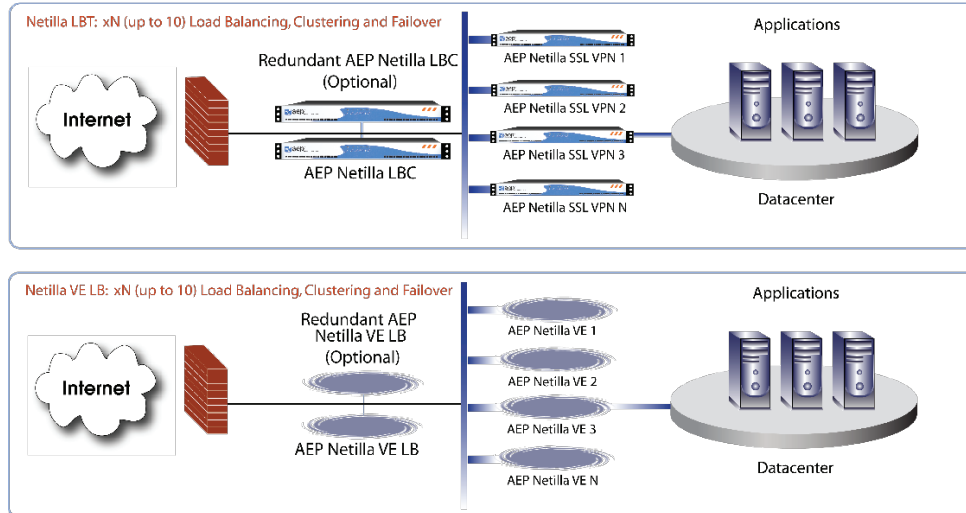

AEP Series A SSL VPN 负载均衡器

产品概述

AEP Series A SSL VPN负载均衡器 是一种负载平衡和通信流量管理装置，旨在为AEP Series A SSL VPN提供可扩展性和高可用性。Series A 负载均衡器无缝地融入您的网络基础设备，确保您的应用环境的可靠性，规模性和高性能

Series A LB-X2/LB-NVE-X2 (主动/主动失效备援)	负载平衡，主动/主动失效备援，和在一个局部类聚中多达两个 Series A SSL VPN 设备的健康监控
Series A LB-X3/ LB-NVE-X3 (主动/主动聚类 and 地理多样性)	负载平衡，容量聚类，地理多样性和多达三个 Series A SSL VPN设备和两个地址的失效备援
Series A LB-XN/LB-NVE (主动/主动聚类)	负载平衡，容量聚类，地理多样性和多达10个 Series A SSL VPN设备和多个地址的失效备援

特征	优势
▶ 强劲的负载均衡和AEP Series A SSL VPN 设备间的流量分配	▶ 更大范围更高性能：扩大您的应用基础设备到数千位用户
▶ 高可用特性和遍布局部集群或者各种地域数据中心的 Series A设备硬件失效备援	▶ 确保24*7持续作业；帮助满足防灾计划方案
▶ 负载均衡器设备冗余方案（通过备份负载均衡器设备）	▶ 对您负载平衡可用性的完全信任
▶ 基于设备方案安装快捷且无缝	▶ 对现存的网络架构毫无影响
▶ 集群中实现 “不健康” 的设备到 “健康” 设备的许可证无缝端口	▶ 持续作业，即便硬件存在潜在失效可能
▶ 基于Web的管理控制台	▶ 快捷安装和配置提供简易的部署和管理
▶ 基于可自定义的阈值自主健康监控	▶ 基于CPU，存储负荷，许可证使用和性能的可配置的健康监控
▶ 支持所有Series A应用接入服务	▶ 您Series A SSL VPN环境的完整的方案
▶ 通过基于网络的控制台和SNMP（简单网络管理协议）的活动监控和历史报告	▶ 未来能力需求和隔离潜在故障计划

单个地址负载均衡

实现规模性, 高可用性和防灾计划的地理负载均衡

Series A负载均衡器帮助满足灾难恢复和业务连续性需求，是通过应用服务的透明传输和在完全不同的数据中心 Series A集群资源实现的。如果一个位置变成不可用 - 或者甚至开始出现性能下降 - Series A 负载均衡器将自动使新用户转移到一个代替的Series A集群，并在紧急情况下提供无缝持续性

因此Series A负载平衡器在远程工作者和主要应用资源中提供一条重要的生命线 - 无缝的和无干扰的- 使得企业能够信心十足的迎战任何危机。